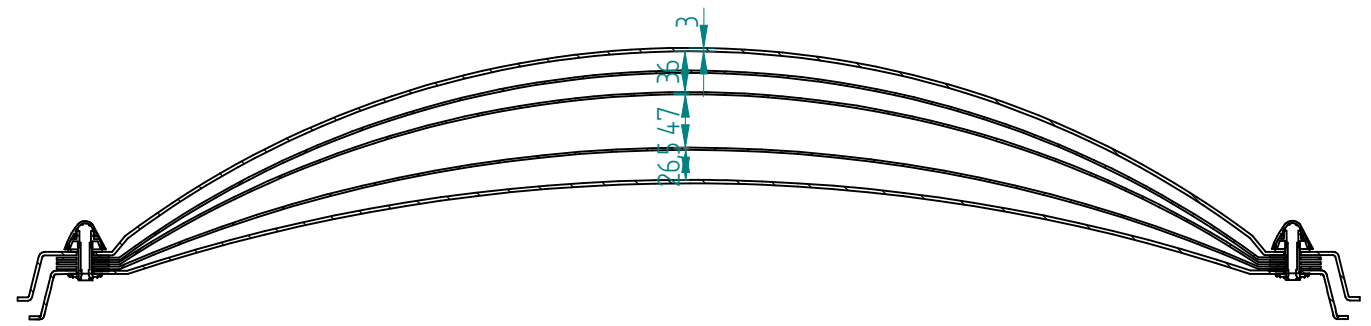

REVISION HISTORY

REV	DESCRIPTION	DATE	APPROVED

DOME SKYLUX FIVE SIDED

Dagmaat B
 Dimension jour B
 TageslichtmaB B
 Daylight size B

Material		AG Plastics NV FILE NAME: doorsnede flens 5w koepel.dft TITLE: Designer: Tony Destrooper Date: 1/10/2014 Last modification on: 1/10/2014 SCALE:
Density		
Mass	0,000 kg	
Volume	0,00 mm ³	
Surface		
Ixx	0,000000 kg.mm ²	A2
UNLESS OTHERWISE SPECIFIED DIMENSIONS ARE IN MILLIMETERS ANGLES 5°X° 2 PL 4°XXX 3 PL 4°XXX		1 SHEET 1 OF 1