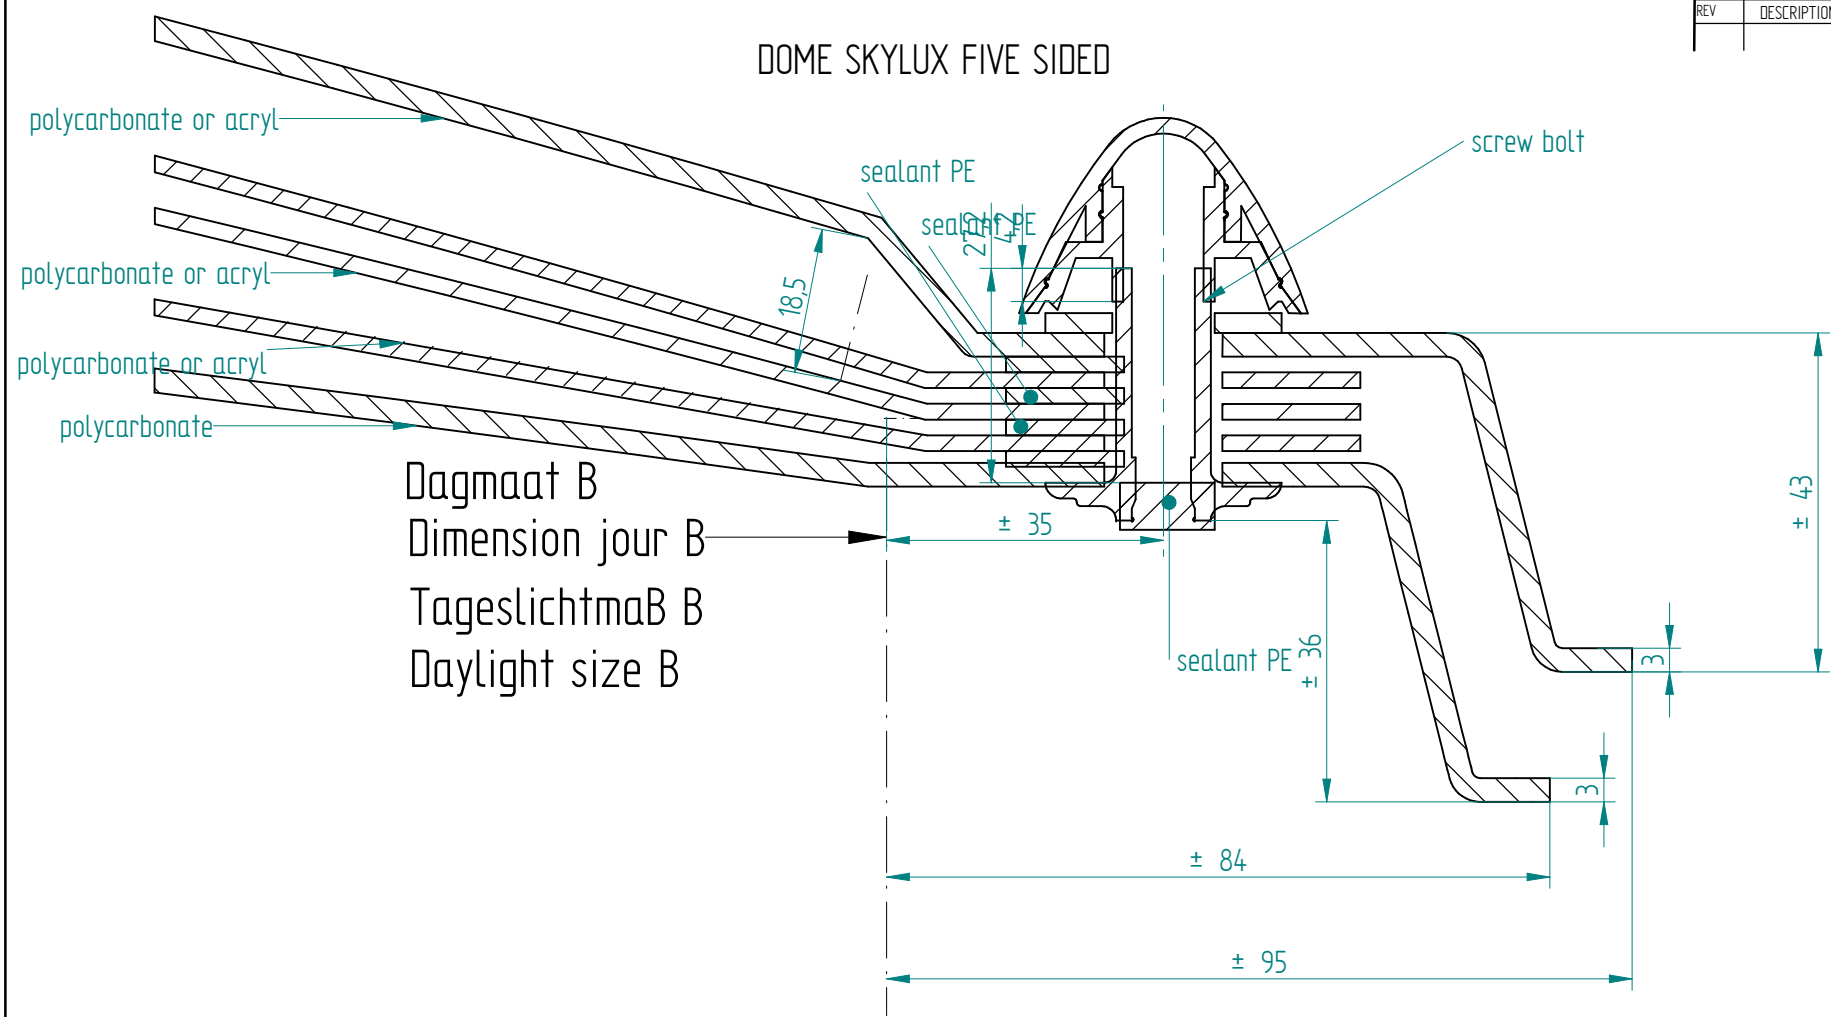

REVISION HISTORY

REV	DESCRIPTION	DATE	APPROVED

DOME SKYLUX FIVE SIDED

Dagmaat B
 Dimension jour B
 TageslichtmaB B
 Daylight size B

Material		AG Plastics NV FILE NAME: doorsnede flens 5w koepel.dft TITLE: Designer: Tony Destrooper Date: 1/10/2014 Last modification on: 1/10/2014 SCALE:
Density		
Mass	0,000 kg	
Volume	0,00 mm ³	
Surface		
Ixx	0,000000 kg.mm ²	A2
UNLESS OTHERWISE SPECIFIED DIMENSIONS ARE IN MILLIMETERS ANGLES 5°X° 2 PL 4°XXX 3 PL 4°XXX		1 SHEET 1 OF 1